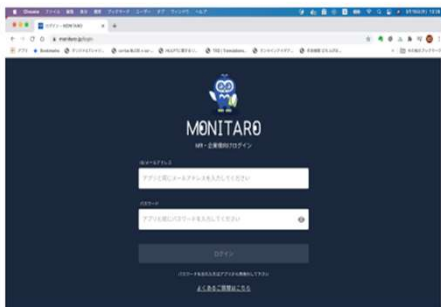

■ 退会のお手続き

アプリホーム画面左上のニュー
バー

または

<https://monitaro.jp>からログイン画面へ

MONITAROアプリのメールアドレスとパスワードを使用してログインします。

「アカウント」メニュー
→ 「退会する」ボタンを押す

同意ボタンに☑