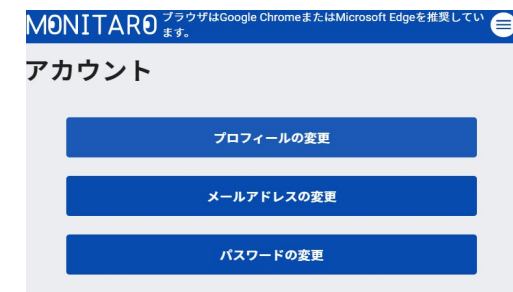

< MONITARO プロフィール編集方法 >

アプリホーム画面左上のメニューバー

または

<https://monitaro.jp>からログイン画面へ

MONITAROアプリのメールアドレスとパスワードを使用してログインします。

(2024/4 改定前)

所属/上司などの
情報修正