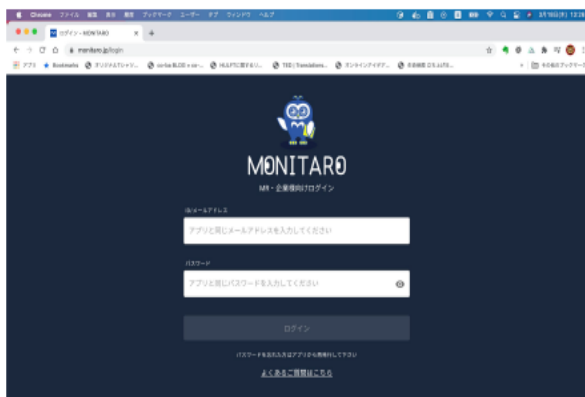

< MONITARO プロフィール編集方法 >

アプリホーム画面左上のメニューバー

または

<https://monitaro.jp>からログイン画面へ

MONITAROアプリのメールアドレスとパスワードを使用してログインします。

(2024/4 改定前)

所属/上司などの
情報修正